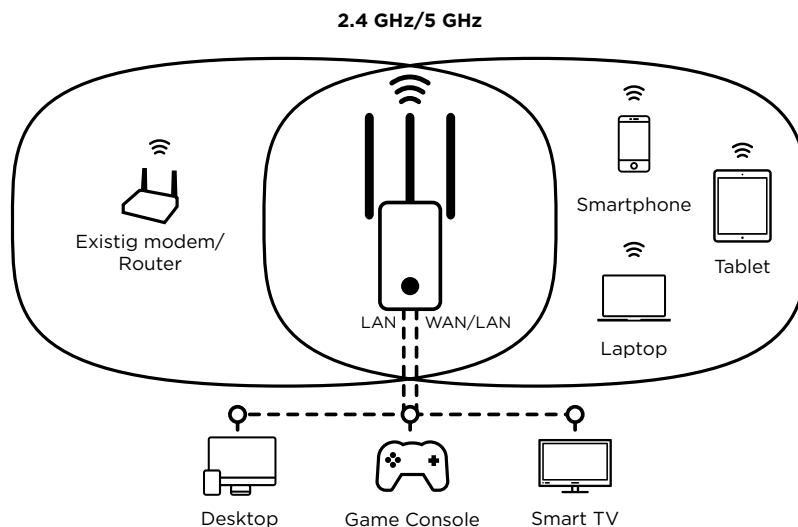

Hardware

Ethernet-Anschlüsse	1x 10/100 Mbit/s LAN port (Auto MDI/MDIX) 1x 10/100 Mbit/s WAN/LAN port (Auto MDI/MDIX)
Tasten	Ein/Aus, Betriebsartenwähler (Repeater/Access Point/Router), Connect & Secure, Zurücksetzen
LEDs	Strom, 3x WLAN Smart LEDs, WAN, LAN, Connect & Secure
Strom	Intern, 100-240 V, 50/60 Hz, 0.3 A
Standards	IEEE 802.11ac/n/g/b/a, IEEE 802.3, IEEE 802.3u

Software

Konfigurationsassistent	Repeater, Router, Access Point
WAN Typ	Dynamic IP, Static IP, PPPoE
DHCP	Auto, Server, Client
Management	Web-Benutzeroberfläche, Zeiteinstellungen, Konfiguration Sichern/Wiederherstellen, Firmware-Upgrade
Internet Protocol	IPv4

Weitere Spezifikationen

Zertifizierung	CE
Packungsinhalt	Dual Band Repeater 750 Ethernet-Kabel Installationsanleitung Garantiekarte
Systemanforderungen	Windows 7, 8, 8.1, 10, Mac OS X, Linux, Internet Browser
Umgebung	Betriebstemperatur: 0 °C ~ +40 °C Lagertemperatur: -10 °C ~ +70 °C Betriebsfeuchtigkeit: 10%~90% nicht-kondensierend Lagerfeuchtigkeit: 10%~90% nicht-kondensierend
Abmessungen (B x T x H)	80 x 72 x 164 mm
Gewicht	0.11 kg

EAN REPEATER 750: 8717185449679