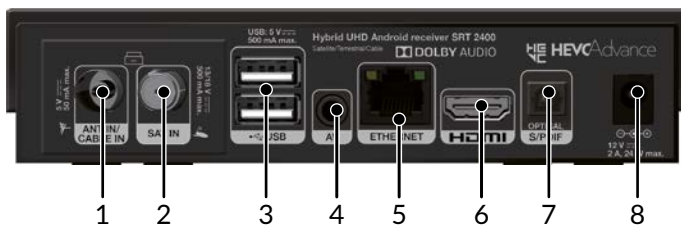

- Software-Aktualisierung via Internet und USB
- Aufnahme von TV-Programmen auf SD-Karte, USB-Speichergerät oder Festplatte
- Verschiedene Aufnahmemöglichkeiten: Sofortaufnahme, über Timer, über EPG
- Timeshift: das aktuelle Programm pausieren und später fortsetzen
- Elektronischer Programmführer (EPG)⁴
- 16 Favoritenlisten
- 10000 Programmspeicherplätze für TV und Radio
- **Anschlüsse:** ANT IN, CABLE IN, SAT IN, HDMI, AV, S/PDIF (opt.), 4x USB, SD-Kartenleser, 12 V/ 2 A Netzadapter, Wi-Fi, Bluetooth

1. Abhängig von lokalen Signalzuständen
2. Dolby Digital Plus, Dolby Digital das Doppel-D-Symbol sind eingetragene Warenzeichen von Dolby Laboratories
3. STRONG kann keine Garantie für die Wiedergabe von Dateien übernehmen, selbst wenn das Format mit den hier aufgeführten übereinstimmt, da die erfolgreiche Wiedergabe auch von den verwendeten Codecs, Daten Bitrate und Auflösung abhängt (alle MPEG-Codec-Formate werden unterstützt).
4. Verfügbarkeit abhängig vom Programmanbieter

1. Terrestrische Antenne/Kabel
2. Satellitenantenne
3. 2x USB
4. Audioverstärker

5. Internet
6. TV (HDMI)
7. Digitaler Audioverstärker
8. Netzadapter

9. SD-Karteneinschub
10. 2x USB
11. LED Anzeige

Tuner
Demodulator DVB-T2/DVB-S2: DVB-T2/DVB-S2/H.264/AV, H.265/HEVC, UHD Hardware Dekodierung
Demodulator Kabel: QAM-Modi: 16QAM, 32QAM, 64QAM, 128QAM, and 256QAM
Frequenzbereich DVB-T2: 52.5MHz to 866MHz
Frequenzbereich DVB-S2: 950~2150MHz
Frequenzbereich DVB-C : 5.25MHz to 866MHz
Symbolraten DVB-S2: QPSK/8PSK Pilot off 1- 55 Msps QPSK/8PSK Pilot on 1- 45 Msps QPSK Code Raten: 1/2, 2/3, 3/5, 2/3, 3/4, 4/5, 5/6, 8/9 und 9/108
PSK Code Raten: 3/5, 2/3, 3/4, 5/6, 8/9 und 9/10

Symbolraten DVB-T2: QAM Modi: 4, 16, 64, 256 (mit oder ohne Rotation)
Bandbreite: 1.7, 5.0, 6.0, 7.0, 8.0 MHz
FFT Größen: 1K, 2K, 4K, 8K, 16K, 32K±600 KHz Frequenz

Video Decoder
Bildauflösung: 2180p*, 1080p, 1080i, 720p

Audio Decoder
Audiounterstützung: MPEG, OGG, AAC, ALAC, APE, M4A, RM, MPEG-1 layer 1/2, (Dolby® Digital/ Dolby® Digital Plus** WMA, WMA Pro, WMA optional)

System und Speicherkapazität
Android Version: 5.1
Chipset: Amlogic S905-B

CPU: Quad Core Cortex-A53 2.0 GHz
GPU: Mali-450MP
SDRAM: DDR3, 1 GB
Flash: eMMC: 8 GB

Anschlüsse
ANT IN/CABLE IN
SAT IN
AV
S/PDIF (optisch)
Ethernet (RJ45)
HDMI
4x USB
SD Einschub
DC IN (12 V, 2 A)

Allgemeine Daten
WLAN: 802.11 b/g/n 2.4 GHz

Bluetooth: 4.0
Stromversorgung: AC 100 - 240 V, 50/60 Hz
Eingangsspannung: DC 12 V, 2 A
Stromverbrauch: 24 W max., 7.30 W typ.
Stromverbrauch in Standby: max. 0.5 W
Betriebstemperatur: 0 ~ +40°C
Lagertemperatur: -10 ~ +65°C
Größe (B x T x H) in mm: 177 x 140 x 41 mm
Gewicht: 0.33 kg

*Eine Auflösung von 2160p ist nur über die HDMI-Verbindung zu einem 4K UHD-Fernseher möglich (hochwertiges HDMI Kabel empfehlenswert).
**Dolby Digital Plus, Dolby Digital und das Doppel-D Symbol sind eingetragene Warenzeichen von Dolby Laboratories.

EAN SRT 2400: 8717185449822

SERVICE CENTER	
AT	support_at@strong.tv 0820 400 150 (€ 0,12/Min. inkl. Festnetz)
DE	support_de@strong.tv 0180 501 49 91 (€ 0,14/Min. deutsches Festnetz) (€ 0,42/Min. max. Mobilfunknetz)
BG	support_bg@strong.tv +359 32 634451
CEE	support_hu@strong.tv +36 1 445 26 10
DK	support_dk@strong.tv
FR	support_fr@strong.tv 0826 029 928 (€ 0,15 par min. poste fixe en France)
IT	support_it@strong.tv 199 404 032 Da rete fissa 24,8 cent. al min. 12,5 cent. scatto alla risposta. Da rete mobile max 49 cent. al min. 15,6 cent. scatto alla risposta.
NL	support_nl@strong.tv
PL	support_pl@strong.tv 801 702 017
UA	support_ua@strong.tv +380 (44) 228 24 73