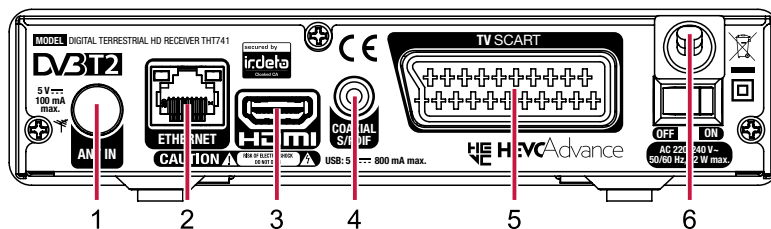

1. Antenne
2. Ethernet
3. TV (HDMI)
4. Digitaler Audioverstärker
5. TV (SCART)
6. Netzstecker

Tuner

Antennenspannung: 5 V DC, max 100 mA, Überspannungsschutz

Video

Video Ausgang: 576i, 576p, 720p, 1080i, 1080p