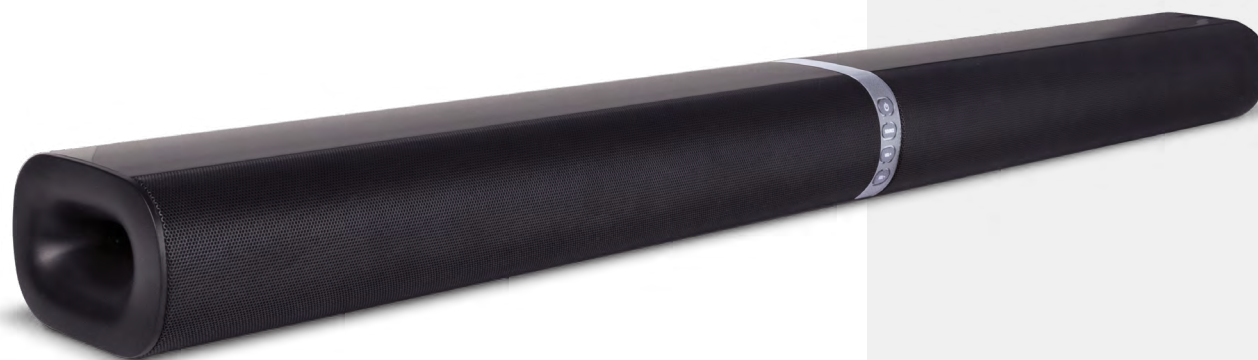

SC600SND

DESIGN

EN 2IN1 DETACHABLE BLUETOOTH SOUND BAR

OUTPUT POWER

Number of channels: 2.0
Maximum total power: 50W RMS (25W x 2)
Maximum sound pressure level: 91 dB
Number of speakers: 2
Frequency Response: 40 Hz - 20Khz
Number of presets: 3 (Movies, Music, News)

AUDIO INPUT

Bluetooth / HDMI ARC / Optical / Aux

ACCESSORIES

Remote control
Cable Jack to Jack 3.5mm
Wall mount kit

FR BARRE DE SON MODULABLE 2EN1 BLUETOOTH

PUISSANCE SONORE

Nombre de canaux : 2.0
Puissance totale maximale : 50W RMS (25W x 2)
Niveau de pression acoustique maximum : 91 dB
Nombre de haut-parleurs : 2
Réponse en fréquence : 40 Hz - 20Khz
Nombre de pré-réglages : 3 (Cinéma, Musique, Actualités)