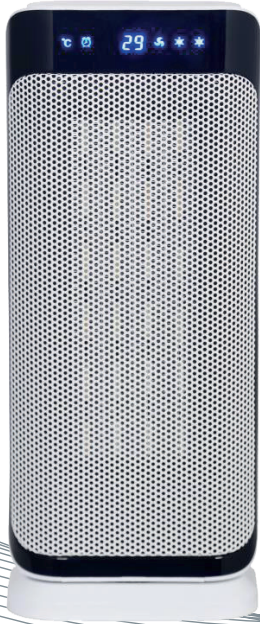

Keramik Heizlüfter

SHE19KH2000LD

Die Ausstattung im Überblick:

- Schnellheizer
- 2000 Watt
- Geringes Betriebsgeräusch
- Zwei Heizstufen
- Temperaturkontrolle 10-35° C
- Oszillationsfunktion
- Timerfunktion

2000 W

Leistung

10-35°C

10-35°C

Ventilation

LED

LED-Display

Timer-Funktion

Timer-Funktion

Fernbedienung

Schnell. Effektiv. Komfortabel.

Der Keramik Heizlüfter spendet im Badezimmer, dem Wintergarten oder der Garage in Sekunden angenehme Wärme. Nutzen Sie an heißen Sommertagen die Ventilationsfunktion des Gerätes.

Keramik Heizlüfter

SHE19KH2000LD

Genau richtig für Sie!

Die Funktionen im Überblick:

- Individuell einstellbare Temperatur
- Ventilationsfunktion für Sommermonate
- Timer mit Countdown-Funktion 0-8 Stunden
- Langlebiges PTC Keramik-Heizelement
- Zuschaltbare Oszillation (40° C)
- Anti-Staub-Filter (allergikergeeignet)
- Flexible Steuerung durch IR-Fernbedienung
- Überhitzungsschutz
- Thermosicherung
- Umkippschutz
- Schwenkfunktion