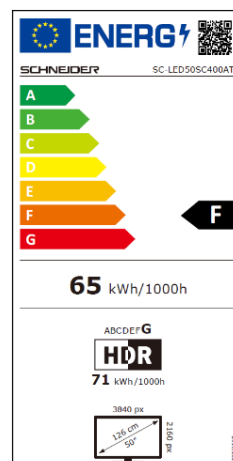

Logistische Informationen

TV Abmessungen (in mm) mit Fuss	folgt
TV Abmessungen (in mm) ohne Fuss	folgt
Karton Abmessungen (in mm)	1243 x 137 x 746
TV Gewicht (in kg)	9,8
Karton Bruttogewicht (in kg)	folgt
EAN Code	3527570074592