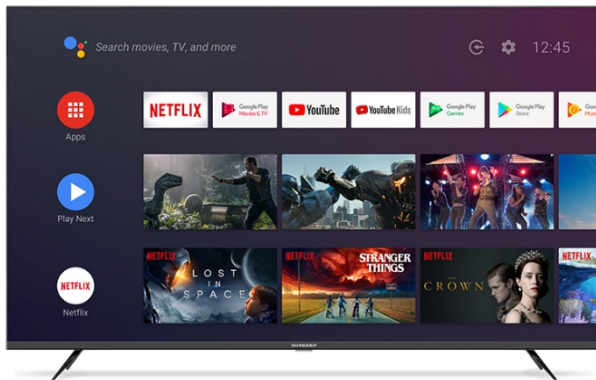

SC-LED50SC400ATV

Serie: SC400ATV powered by Android TV

50" / 127 cm HD TV

Hauptausstattungsmerkmale

Die Google Android TV Serie SC400ATV bietet eine außergewöhnlich gute Bildqualität in High Definition und eine große Auswahl an Videoinhalten über Netflix*, Youtube*, Amazon Prime* und Disney+*. Laden Sie sich im Google Play Store Ihre Lieblingsanwendungen herunter.

- 50" / 127 cm
- Auflösung: 3840*2160 Pixel
- 3 x HDMI 2.0 inkl. 1 ARC/CEC

Bild

Display Technologie	D-LED LCD
Auflösung	3840*2160
Video Chipsatz	MTK Cortex A55 *4 Mali 470*2
Frequenz	50/60Hz
HDR	HDR10
Kontrast	Mega Contrast
Betrachtungswinkel (H V in °)	178 178
Quality Picture index (IQI)	3000

Design

Bild diagonale (inches cm)	50" / 127 cm
Rahmenstärke (mm)	folgt
TV Stärke (mm)	folgt
Rahmenfarbe	Schwarz
Fußfarbe	Schwarz

Audio

Musikleistung (Watt RMS)	20 (2*10)
Dolby	•
Ton Einstellungen	Sports/Standard Cinema/Music/News