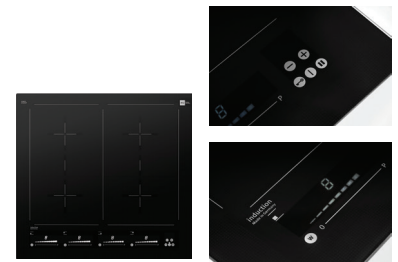

Star 5 Plus Quadro

Colour selection: Zara Grey

Miji

Design
Germany

EN Product Information

Four cooking zones for maximum fun while cooking. Pure flexibility - the bridge function transforms the induction hob into a professional cooking area with two temperature zones on which pots and pans can be moved as required. Intuitive temperature control of the cooking zones using ergonomic slide touch control. Easy and precise to operate by sliding your finger or by pressing your finger using Direct Setting. An almost cold surface, thanks to advanced German induction technology – so the induction hob can be cleaned very easily after cooking. The high-quality SCHOTT CERAN® glass ceramic surface, paired with white LED light, transforms your kitchen into an individual and trendy place of well-being.

Product Details

- + Built in induction hob
- + 4 zones
- + Power level: 0 – 9
- + Temperature-modes: 45°C, 70°C, 94°C
- + Boost-Function
- + Bridge-Function
- + Digital display
- + Stop & Go-Function
- + SCHOTT CERAN CLEARTRANS®

Specifications

Voltage/frequency: 220 – 240 V
50/60 Hz

Power: 7400 W (230 V)

Cooking zone dimension (W x D):
(4x) 240 x 190 mm

Operation: Slide Touch Control

Dimensions (W x H x D):

600 x 55 x 520 mm

Weight: 11 kg

EAN: 4260319780260