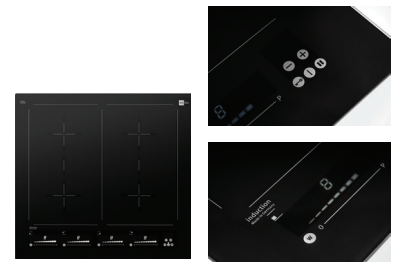

Star 5 Plus Quadro

Farbauswahl: Zara Grey

Miji

Design
Germany

DE Produktbeschreibung

Vier Kochzonen für den maximalen Spaß beim Kochen – das zeichnet den Star 5 Plus Quadro aus. Die Bridge-Funktion verwandelt das Induktionskochfeld in einen professionellen Kochplatz mit zwei Temperaturzonen, auf dem Töpfe und Pfannen beliebig verschoben werden können. Intuitive Temperaturregelung der Kochzonen durch ergonomische Slide Touch Control. Einfach und präzise durch Gleiten mit dem Finger oder per Fingerdruck mittels Direct Setting zu bedienen. Nahezu kalte Oberfläche dank fortschrittlicher deutscher Induktionstechnologie – so kann das Induktionskochfeld nach dem Kochen kinderleicht gereinigt werden. Die hochwertige SCHOTT CERAN® Glaskeramik-Oberfläche gepaart mit weißem LED-Licht verwandelt Ihre Küche in einen individuellen und trendigen Wohlfühlort.

Produktdetails

- + Einbau Induktionskochfeld
- + 4 Zonen
- + Leistungsstufen: 0 – 9
- + Temperaturvorwahl: 45°C, 70°C, 94°C
- + Boost-Funktion
- + Bridge-Funktion
- + Digitalanzeige
- + Stop & Go-Funktion
- + SCHOTT CERAN CLEARTRANS®

Specifications

Voltage/frequency: 220 – 240 V
50/60 Hz

Power: 7400 W (230 V)

Cooking zone dimension (W x D):
(4x) 240 x 190 mm

Operation: Slide Touch Control

Dimensions (W x H x D):

600 x 55 x 520 mm

Weight: 11 kg