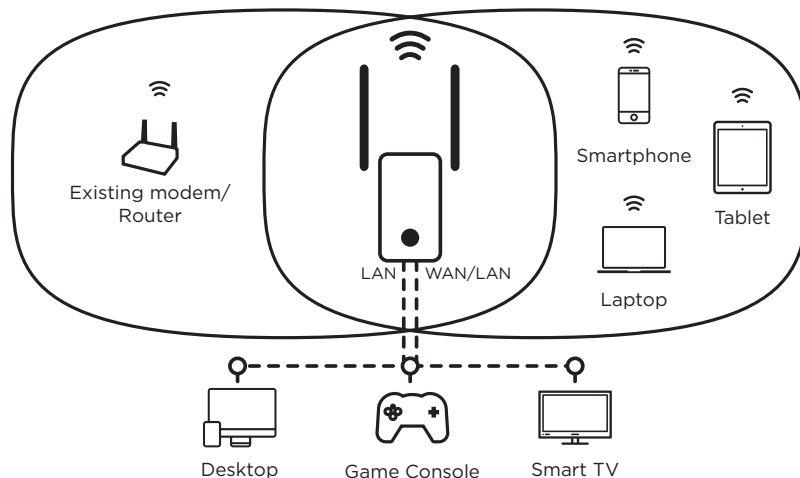

Hardware

Ethernet-Anschlüsse	1x 10/100 Mbit/s LAN port (Auto MDI/MDIX) 1x 10/100 Mbit/s WAN/LAN port (Auto MDI/MDIX)
Tasten	Ein/Aus, Betriebsartenwähler (Repeater/Access Point/Router), Connect & Secure, Zurücksetzen
LEDs	Power/Connect & Secure, 3x Wi-Fi Smart LEDs, WAN, LAN
Strom	Intern, 100-240 V, 50/60 Hz, 0.1 A
Standards	IEEE 802.11n/g/b, IEEE 802.3, IEEE 802.3u

Software

Konfigurationsassistent	Repeater, Router, Access Point
WAN Typ	Dynamic IP, Static IP, PPPoE
DHCP	Auto, Server, Client
Management	Web-Benutzeroberfläche, Zeiteinstellungen, Konfiguration Sichern/Wiederherstellen, Firmware-Upgrade
Internet Protocol	IPv4

Weitere Spezifikationen

Zertifizierung	CE
Packungsinhalt	Universal Repeater 300 Ethernet-Kabel Installationsanleitung Garantiekarte
Systemanforderungen	Windows 7, 8, 8.1, 10, Mac OS X, Linux, Internet Browser
Umgebung	Betriebstemperatur: 0 °C ~ +40 °C Lagertemperatur: -10 °C ~ +70 °C Betriebsfeuchtigkeit: 10%~90% nicht-kondensierend Lagerfeuchtigkeit: 10%~90% nicht-kondensierend
Abmessungen (B x T x H)	81 x 83 x 147 mm
Gewicht	0.13 kg

EAN REPEATER300V2: 9120072370748