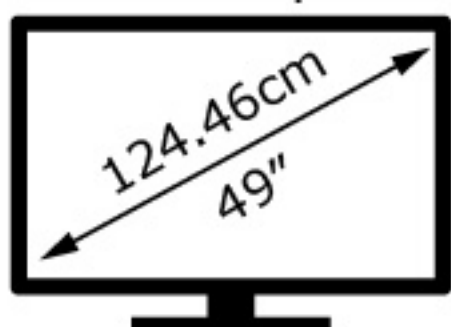

ENERG

MILLENNIUM

MD49

50 kWh/1000h

ABCDEF**G**

70 kWh/1000h

5120 px

1440 px