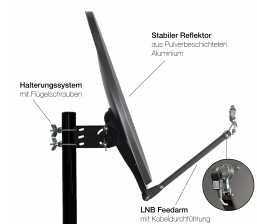

Professional 65 cm

Alu Satellitenspiegel anthrazit

- Stabiler Satellitenspiegel mit 65 cm Diagonale
- Standard 40 mm Feedaufnahme für LNBs
- Schnelle und einfache Montage dank Flügelschrauben
- Gefertigt im Alu-Druckgussverfahren mit hochwertigem Halterungssystem
- 20 Jahre Garantie

Artikelnummer: **E0764**
EAN: 4043745207644
UVP: 109,99 EUR
EK: nach Login

Artikel-Abmessungen (LxBxH): 700 x 630 x 120 mm
Gewicht (netto): 2730 g
Karton-Abmessungen (LxBxH): 755 x 140 x 875 mm
Gewicht (brutto): 5000 g