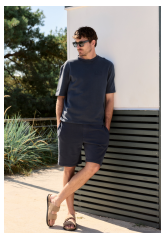

Artikelnummer: **EHJ02JV2**
EAN: 4255803407358
UVP: 59,99 EUR
EK: nach Login