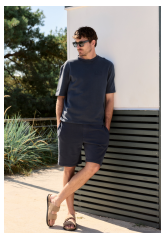

Artikelnummer: **EHJ02JV6**
EAN: 4255803407396
UVP: 59,99 EUR
EK: nach Login