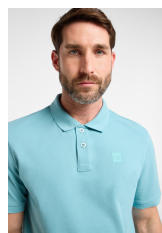

Artikelnummer: **EHJ13KG2**
EAN: 4255803409871
UVP: 49,99 EUR
EK: nach Login