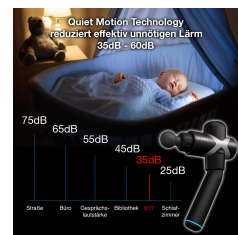

2 Betriebsmodi
6 Geschwindigkeitsstufen