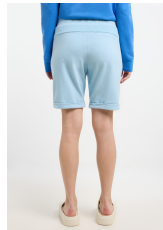

Brinjana Bermuda regular fit

Blue Breeze - XL

- Zusammensetzung: 95% Baumwolle 5% Elasthan
- Sweathose kurz
- Logodruck auf dem Bund
- lockere Passform
- weiche Baumwollqualität

Artikelnummer: **ES025GI5**
EAN: 4255794293930
UVP: 59,99 EUR
EK: nach Login

Artikel-Abmessungen (LxBxH): k.A.
Gewicht (netto): 321 g
Karton-Abmessungen (LxBxH): 300 x 215 x 65 mm
Gewicht (brutto): 321 g

SVS-Artnr. ES025GI5

4255794293930

SVS GmbH
Gördelingerstr. 47, D-38100 Braunschweig
www.svs-vertrieb.de