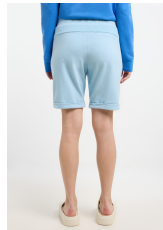

Brinjana Bermuda regular fit

Blue Breeze - XXL

- Zusammensetzung: 95% Baumwolle 5% Elasthan
- Sweathose kurz
- Logodruck auf dem Bund
- lockere Passform
- weiche Baumwollqualität

Artikelnummer: **ES025GI6**
EAN: 4255794293947
UVP: 59,99 EUR
EK: nach Login