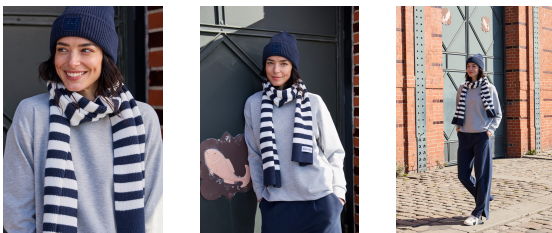

Noelle Schal onesize

Coldwater + Cloud White STRIPE - Onesize

- Zusammensetzung: 47% Viscose 25% Nylon 28% Polyester
- hoher Tragekomfort, wärmend
- gewebtes Label mit ELBSAND Rubberprint
- normale Passform one size
- Ribstrick in Streifenoptik

Artikelnummer: **ESH01HN0**
EAN: 4255803616903
UVP: 39,99 EUR
EK: nach Login

Artikel-Abmessungen (LxBxH): k.A.
Gewicht (netto): 155 g
Karton-Abmessungen (LxBxH): 580 x 400 x 45 mm
Gewicht (brutto): 155 g

SVS-Artnr. ESH01HN0

4255803616903

SVS GmbH
Gördelingerstr. 47, D-38100 Braunschweig
www.svs-vertrieb.de

Änderungen und Irrtümer vorbehalten. Stand 19.04.2026