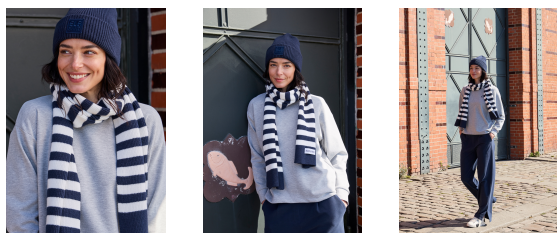

Noelle Schal onesize

Coldwater + Cloud White STRIPE - Onesize

- Zusammensetzung: 47% Viscose 25% Nylon 28% Polyester
- hoher Tragekomfort, wärmend
- gewebtes Label mit ELBSAND Rubberprint
- normale Passform one size
- Ribstrick in Streifenoptik

Artikelnummer: **ESH01HN0**
EAN: 4255803616903
UVP: 39,99 EUR
EK: nach Login

Artikel-Abmessungen (LxBxH): k.A.
Gewicht (netto): 155 g
Karton-Abmessungen (LxBxH): 580 x 400 x 45 mm
Gewicht (brutto): 155 g

SVS-Artnr. ESH01HN0

4255803616903

SVS GmbH

Gördelingerstr. 47, D-38100 Braunschweig

www.svs-vertrieb.de

Änderungen und Irrtümer vorbehalten. Stand 21.06.2026