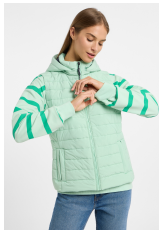

Cara Outdoor-Weste regular fit

Mellow Mint - S

- Zusammensetzung: 100% Polyester
- Outdoorweste mit Stehkragen und Kapuze
- Logoprint in weichem Rubberdruck auf dem Rückenteil
- normal geschnitten
- mattes Webmaterial

Artikelnummer: **EWB08EQ2**
EAN: 4255794290380
UVP: 129,99 EUR
EK: nach Login