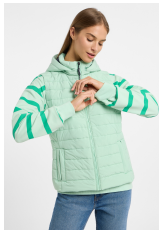

Cara Outdoor-Weste regular fit

Mellow Mint - M

- Zusammensetzung: 100% Polyester
- Outdoorweste mit Stehkragen und Kapuze
- Logoprint in weichem Rubberdruck auf dem Rückenteil
- normal geschnitten
- mattes Webmaterial

Artikelnummer: **EWB08EQ3**
EAN: 4255794290397
UVP: 129,99 EUR
EK: nach Login