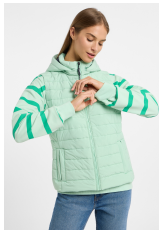

Cara Outdoor-Weste regular fit

Mellow Mint - L

- Zusammensetzung: 100% Polyester
- Outdoorweste mit Stehkragen und Kapuze
- Logoprint in weichem Rubberdruck auf dem Rückenteil
- normal geschnitten
- mattes Webmaterial

Artikelnummer: **EWB08EQ4**
EAN: 4255794290403
UVP: 129,99 EUR
EK: nach Login