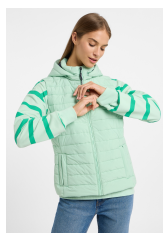

Artikelnummer: **EWB08EQ4**
EAN: 4255794290403
UVP: 129,99 EUR
EK: nach Login