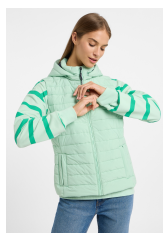

Cara Outdoor-Weste regular fit

Mellow Mint - XL

- Zusammensetzung: 100% Polyester
- Outdoorweste mit Stehkragen und Kapuze
- Logoprint in weichem Rubberdruck auf dem Rückenteil
- normal geschnitten
- mattes Webmaterial

Artikelnummer: **EWB08EQ5**
EAN: 4255794290410
UVP: 129,99 EUR
EK: nach Login