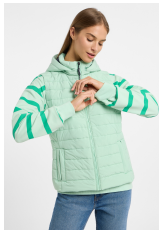

Cara Outdoor-Weste regular fit

Mellow Mint - XL

- Zusammensetzung: 100% Polyester
- Outdoorweste mit Stehkragen und Kapuze
- Logoprint in weichem Rubberdruck auf dem Rückenteil
- normal geschnitten
- mattes Webmaterial

Artikelnummer: **EWB08EQ5**
EAN: 4255794290410
UVP: 129,99 EUR
EK: nach Login