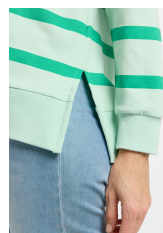

Artikelnummer: **EWF01ER3**
EAN: 4255794215307
UVP: 89,99 EUR
EK: nach Login