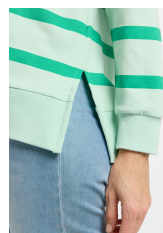

Artikelnummer: **EWF01ER4**
EAN: 4255794215314
UVP: 89,99 EUR
EK: nach Login