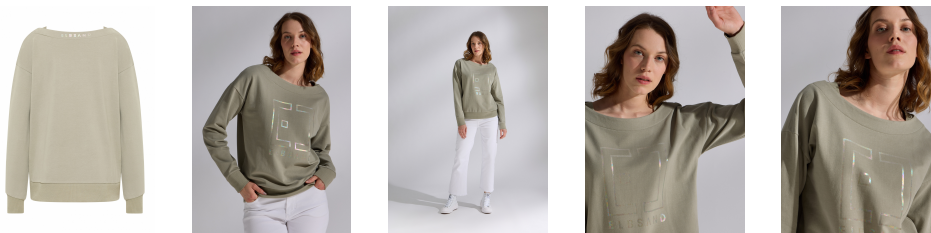

# Fenja Sweatshirt loose fit

Pale Fern - XL

- Zusammensetzung: 95% Baumwolle 5% Elasthan
- Sweatshirt mit Bootssauschnitt
- dezent schillernder Logoprint auf dem Vorderteil
- locker geschnitten
- weiche, elastische Sweatqualität, kuschelig angeraut, Innenseite gebrüht

Artikelnummer: **EWF04EW5**  
EAN: 4255794216991  
UVP: 69,99 EUR  
EK: nach Login

Artikel-Abmessungen (LxBxH): k.A.  
Gewicht (netto): 325 g  
Karton-Abmessungen (LxBxH): 580 x 400 x 65 mm  
Gewicht (brutto): 325 g