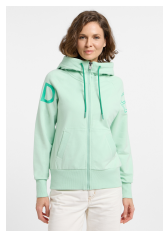

Artikelnummer: **EWF12EQ3**
EAN: 4255794215666
UVP: 99,99 EUR
EK: nach Login