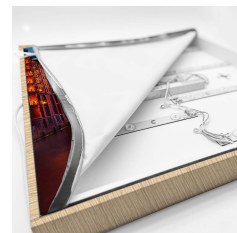

Artikelnummer: **FP408**
EAN: 0054047445607
UVP: 219,60 EUR
EK: nach Login