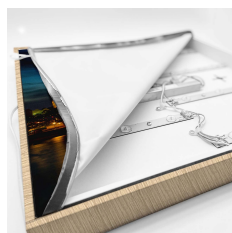

Informa Informa LC - Holz Flora 3x Städte Deu

Rahmen Holz + Bildercollection 3

- 18mm dicker Rahmen mit PVC Umrandung
- 2 Meter Stromkabel mit An-/Aus-Schalter
- 27 langlebige LEDs
- Rahmen in 3 Farben erhältlich, Holz Optik, Schwarz Matt und Weiß Matt
- Set bestehend aus 3 Motiven von deutschen Städten

Artikelnummer: **FP408**
EAN: 0054047445607
UVP: 219,60 EUR
EK: nach Login