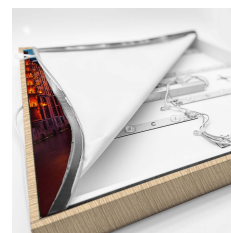

Informa Informa LC - Holz Flora 3x Städte Deu

Rahmen Holz + Bildercollection 3

- 18mm dicker Rahmen mit PVC Umrandung
- 2 Meter Stromkabel mit An-/Aus-Schalter
- 27 langlebige LEDs
- Rahmen in 3 Farben erhältlich, Holz Optik, Schwarz Matt und Weiß Matt
- Set bestehend aus 3 Motiven von deutschen Städten

Artikelnummer: **FP408**
EAN: 0054047445607
UVP: 219,60 EUR
EK: nach Login