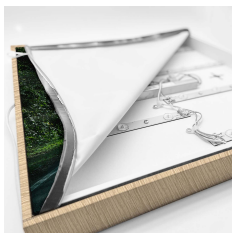

Artikelnummer: **FP411**
EAN: 0054047445638
UVP: 219,60 EUR
EK: nach Login