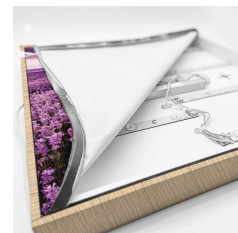

Artikelnummer: **FP411**
EAN: 0054047445638
UVP: 219,60 EUR
EK: nach Login