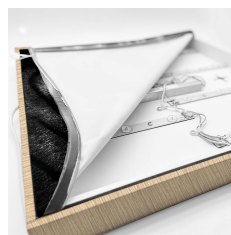

Informa Informa LC - Holz Flora 3x Tiere Afrika

Rahmen Holz + Bildercollection 5

- 18mm dicker Rahmen mit PVC Umrandung
- 2 Meter Stromkabel mit An-/Aus-Schalter
- 27 langlebige LEDs
- Rahmen in 3 Farben erhältlich, Holz Optik, Schwarz Matt und Weiß Matt
- Set bestehend aus 3 afrikanischen Tiermotiven

Artikelnummer: **FP414**
EAN: 0054047445669
UVP: 219,60 EUR
EK: nach Login

Artikel-Abmessungen (LxBxH): 500 x 500 x 45 mm
Gewicht (netto): 5230 g
Karton-Abmessungen (LxBxH): 550 x 550 x 85 mm
Gewicht (brutto): 5500 g