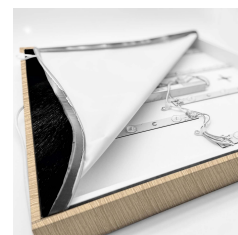

Artikelnummer: **FP414**
EAN: 0054047445669
UVP: 219,60 EUR
EK: nach Login