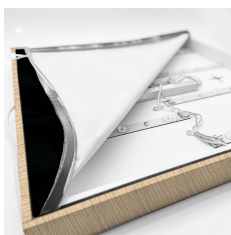

Informa Informa LC - Holz Flora 3x Tiere Afrika

Rahmen Holz + Bildercollection 5

- 18mm dicker Rahmen mit PVC Umrandung
- 2 Meter Stromkabel mit An-/Aus-Schalter
- 27 langlebige LEDs
- Rahmen in 3 Farben erhältlich, Holz Optik, Schwarz Matt und Weiß Matt
- Set bestehend aus 3 afrikanischen Tiermotiven

Artikelnummer: **FP414**
EAN: 0054047445669
UVP: 219,60 EUR
EK: nach Login

Artikel-Abmessungen (LxBxH): 500 x 500 x 45 mm
Gewicht (netto): 5230 g
Karton-Abmessungen (LxBxH): 550 x 550 x 85 mm
Gewicht (brutto): 5500 g