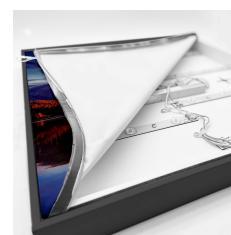

Artikelnummer: **FP415**
EAN: 0054047445676
UVP: 219,60 EUR
EK: nach Login