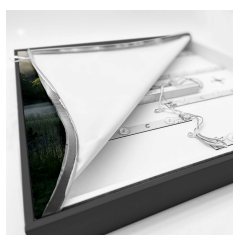

Artikelnummer: **FP415**
EAN: 0054047445676
UVP: 219,60 EUR
EK: nach Login