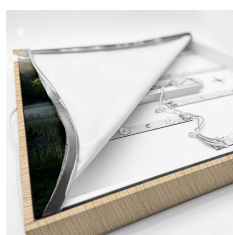

Artikelnummer: **FP417**
EAN: 0054047445690
UVP: 219,60 EUR
EK: nach Login