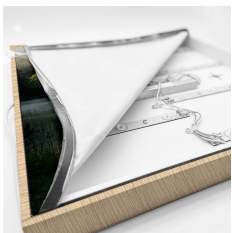

Informa Informa LC - Holz Flora 3x Nebel

Rahmen Holz + Bildercollection 6

- 18mm dicker Rahmen mit PVC Umrandung
- 2 Meter Stromkabel mit An-/Aus-Schalter
- 27 langlebige LEDs
- Rahmen in 3 Farben erhältlich, Holz Optik, Schwarz Matt und Weiß Matt
- Set bestehend aus 3 Nebel Motiven und einem Bilderrahmen

Artikelnummer: **FP417**
EAN: 0054047445690
UVP: 219,60 EUR
EK: nach Login

Artikel-Abmessungen (LxBxH): 500 x 500 x 45 mm
Gewicht (netto): 5230 g
Karton-Abmessungen (LxBxH): 550 x 550 x 85 mm
Gewicht (brutto): 5500 g