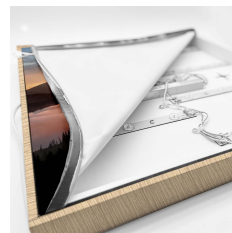

Informa Informa LC - Holz Flora 3x Nebel

Rahmen Holz + Bildercollection 6

- 18mm dicker Rahmen mit PVC Umrandung
- 2 Meter Stromkabel mit An-/Aus-Schalter
- 27 langlebige LEDs
- Rahmen in 3 Farben erhältlich, Holz Optik, Schwarz Matt und Weiß Matt
- Set bestehend aus 3 Nebel Motiven und einem Bilderrahmen

Artikelnummer: **FP417**
EAN: 0054047445690
UVP: 219,60 EUR
EK: nach Login

Artikel-Abmessungen (LxBxH): 500 x 500 x 45 mm
Gewicht (netto): 5230 g
Karton-Abmessungen (LxBxH): 550 x 550 x 85 mm
Gewicht (brutto): 5500 g