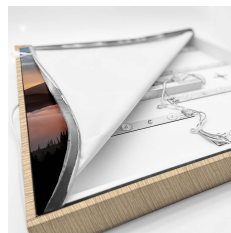

Artikelnummer: **FP417**
EAN: 0054047445690
UVP: 219,60 EUR
EK: nach Login