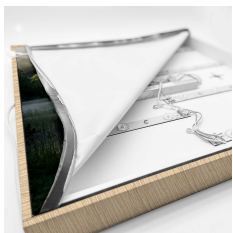

Informa Informa LC - Holz Flora 3x Nebel

Rahmen Holz + Bildercollection 6

- 18mm dicker Rahmen mit PVC Umrandung
- 2 Meter Stromkabel mit An-/Aus-Schalter
- 27 langlebige LEDs
- Rahmen in 3 Farben erhältlich, Holz Optik, Schwarz Matt und Weiß Matt
- Set bestehend aus 3 Nebel Motiven und einem Bilderrahmen

Artikelnummer: **FP417**
EAN: 0054047445690
UVP: 219,60 EUR
EK: nach Login

Artikel-Abmessungen (LxBxH): 500 x 500 x 45 mm
Gewicht (netto): 5230 g
Karton-Abmessungen (LxBxH): 550 x 550 x 85 mm
Gewicht (brutto): 5500 g