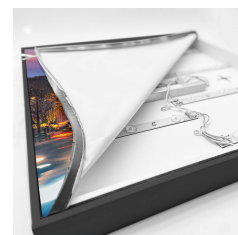

Artikelnummer: **FP421**
EAN: 0054047445737
UVP: 219,60 EUR
EK: nach Login