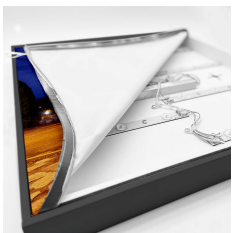

Artikelnummer: **FP421**
EAN: 0054047445737
UVP: 219,60 EUR
EK: nach Login