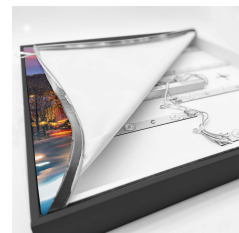

Artikelnummer: **FP421**
EAN: 0054047445737
UVP: 219,60 EUR
EK: nach Login