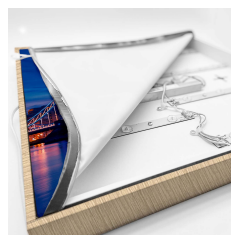

Artikelnummer: **FP423**
EAN: 0054047445751
UVP: 219,60 EUR
EK: nach Login