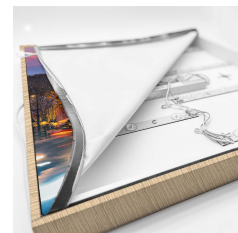

Artikelnummer: **FP423**
EAN: 0054047445751
UVP: 219,60 EUR
EK: nach Login