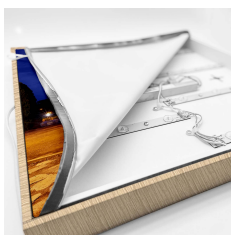

Artikelnummer: **FP423**
EAN: 0054047445751
UVP: 219,60 EUR
EK: nach Login