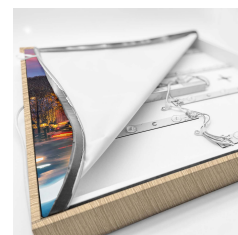

Artikelnummer: **FP423**
EAN: 0054047445751
UVP: 219,60 EUR
EK: nach Login