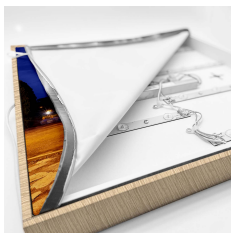

Artikelnummer: **FP423**
EAN: 0054047445751
UVP: 219,60 EUR
EK: nach Login