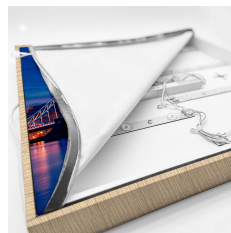

Artikelnummer: **FP423**
EAN: 0054047445751
UVP: 219,60 EUR
EK: nach Login