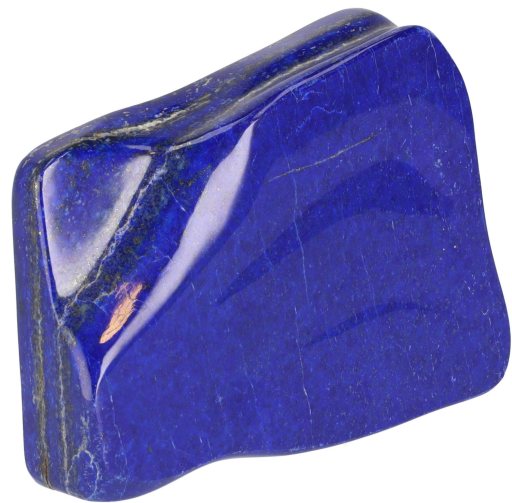

Gemstones Lapis poliert, ca. 13 x 10 cm

- Der Lapis steht für Wahrheit & Weisheit, Kommunikation & Ausdruck, Intuition & geistige Klarheit
- Pflegeleicht Robust und einfach zu reinigen
- Unikat - Das Produktbild zeigt genau den Stein, den du erhältst!
- Herkunft Pakistan

Artikelnummer: **GEM0020**
EAN: 0000000000020
UVP: 200,00 EUR
EK: nach Login

Artikel-Abmessungen (LxBxH): 30 x 130 x 100 mm
Gewicht (netto): 862 g
Karton-Abmessungen (LxBxH): k.A.
Gewicht (brutto): 1362 g