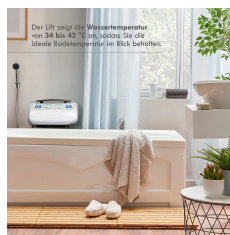

BWTL-024

Badenwannentuchlift

- Sicherer Akkubetrieb
- Inklusive Rutschband
- Integrierte Temperaturanzeige von 34°C - 42°C
- Praktische Fernbedienung
- Stabiler Handgriff im Gerät integriert

Artikelnummer: **MS002**
 EAN: 0764460704877
 UVP: 899,00 EUR
 EK: nach Login