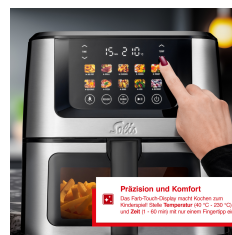

Air Fry & Dry XL, Griff schwarz (Typ 8200)

Heißluftfritteuse, Touch-Bedienung, 7,5 Liter Volumen

- Leistungsstarke 3D-Luftzirkulation
- Anpassbare Temperatur 40° - 230 °C
- 10 vor eingestellte Menü-Funktionen
- Touch-Bedienung und Timer Funktion
- 7,5 Liter Volumen

Artikelnummer: **S0181**
 EAN: 7611210979784
 UVP: 179,90 EUR
 EK: nach Login

Artikel-Abmessungen (LxBxH): 310 x 310 x 390 mm
 Gewicht (netto): 6450 g
 Karton-Abmessungen (LxBxH): 395 x 452 x 380 mm
 Gewicht (brutto): 6600 g