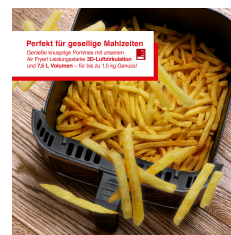

Air Fry & Dry XL, Griff schwarz (Typ 8200)

Heißluftfritteuse, Touch-Bedienung, 7,5 Liter Volumen

- Leistungsstarke 3D-Luftzirkulation
- Anpassbare Temperatur 40° - 230 °C
- 10 vor eingestellte Menü-Funktionen
- Touch-Bedienung und Timer Funktion
- 7,5 Liter Volumen

Artikelnummer: **S0181**
 EAN: 7611210979784
 UVP: 179,90 EUR
 EK: nach Login

Artikel-Abmessungen (LxBxH): 310 x 310 x 390 mm
 Gewicht (netto): 6450 g
 Karton-Abmessungen (LxBxH): 395 x 452 x 380 mm
 Gewicht (brutto): 6600 g