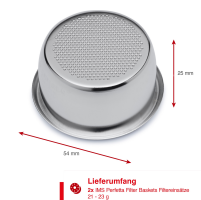

IMS Perfetta Filter Basket

Filterkorb (21-23 g.)

- Perforationstechnologie
- Filterkorb für 21-23 g Kaffeemehl
- Passend für Solis Perfetta Siebträgermaschinen
- Gefertigt aus Edelstahl, perfekte Passform
- Profi-Qualität

Artikelnummer: **S0257**
EAN: 7611210700623
UVP: 34,90 EUR
EK: nach Login