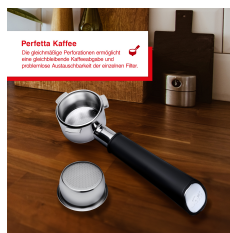

IMS Perfetta Filter Basket

Filterkorb (21-23 g.)

- Perforationstechnologie
- Filterkorb für 21-23 g Kaffeemehl
- Passend für Solis Perfetta Siebträgermaschinen
- Gefertigt aus Edelstahl, perfekte Passform
- Profi-Qualität

Artikelnummer: **S0257**
EAN: 7611210700623
UVP: 34,90 EUR
EK: nach Login