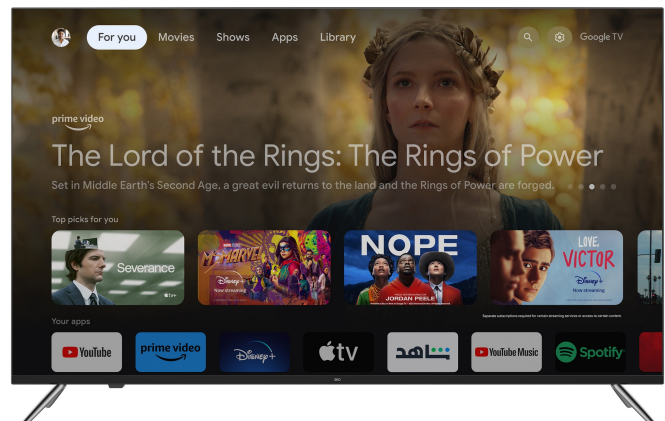

# EKO LED Smart TV, Google TV, HDR

55 Zoll / 139 cm 4K UHD Fernseher

- Streamen von Netflix, prime Video und Disney+
- HD Triple Tuner
- HDR Unterstützung
- Smart TV mit Google TV
- Stereosound 2x 10 W

Artikelnummer: **T4336**  
EAN: 9351521023650  
UVP: 499,00 EUR  
EK: nach Login