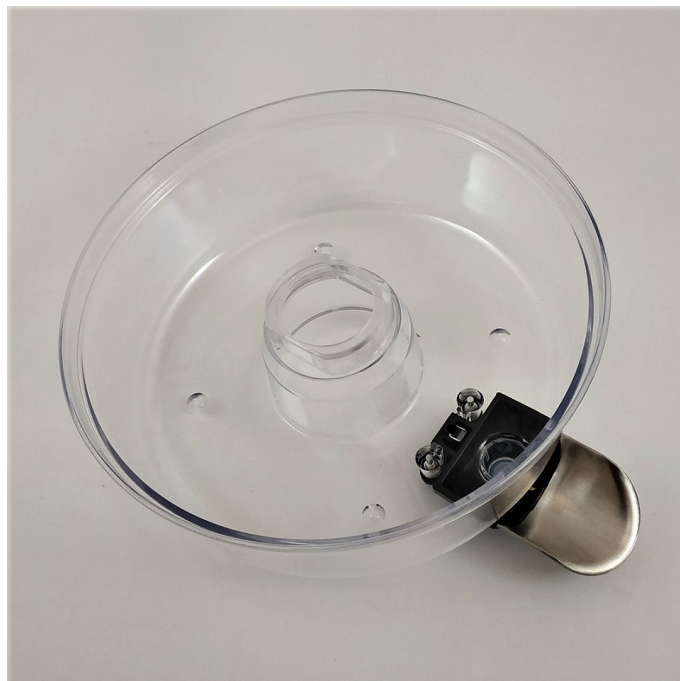

Ersatz Saftauffangschale

■ Original Solis of Switzerland Ersatzteil

Artikelnummer: **YS218082**
EAN:
UVP: 36,81 EUR
EK: nach Login

Artikel-Abmessungen (LxBxH): k.A.
Gewicht (netto): k.A.
Karton-Abmessungen (LxBxH): k.A.
Gewicht (brutto): k.A.