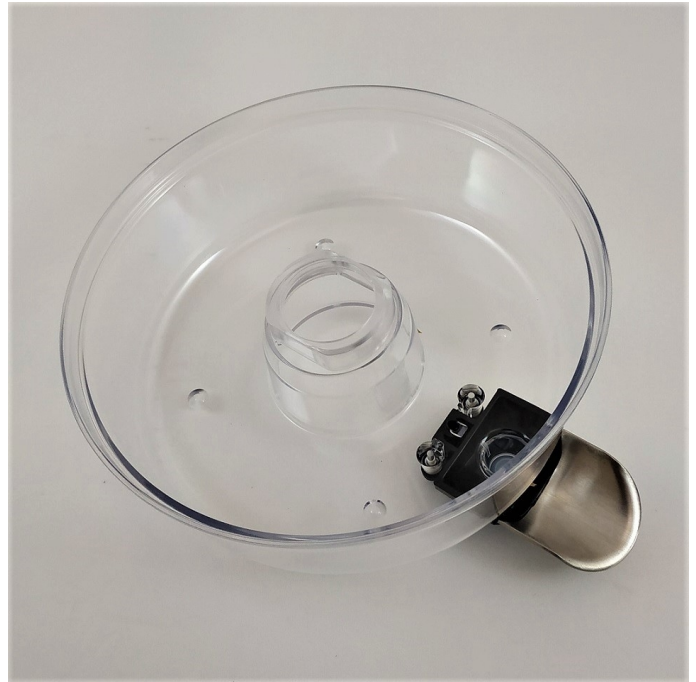

# Ersatz Saftauffangschale

■ Original Solis of Switzerland Ersatzteil

Artikelnummer: **YS218082**  
EAN:  
UVP: 36,81 EUR  
EK: nach Login

Artikel-Abmessungen (LxBxH): k.A.  
Gewicht (netto): k.A.  
Karton-Abmessungen (LxBxH): k.A.  
Gewicht (brutto): k.A.