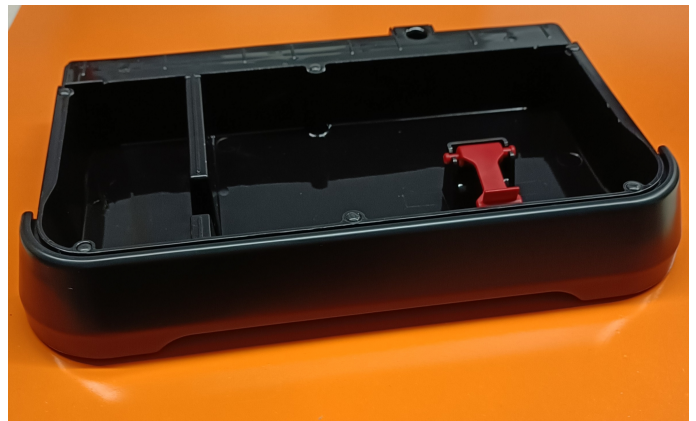

# Ersatz Abtropfschale ohne Gitter schwarz

für Solis Grind&Infuse PERFETTA schwarz (Typ 1019)

- Original Solis of Switzerland Ersatzteil
- Ersatzteil für Solis Grind&Infuse PERFETTA (schwarz)

Artikelnummer: **YS251910**  
EAN:  
UVP: 61,84 EUR  
EK: nach Login

Artikel-Abmessungen (LxBxH): k.A.  
Gewicht (netto): k.A.  
Karton-Abmessungen (LxBxH): k.A.  
Gewicht (brutto): k.A.

SVS-Artnr. YS251910

**SVS GmbH**  
**Gördelingerstr. 47, D-38100 Braunschweig**  
[www.svs-vertrieb.de](http://www.svs-vertrieb.de)