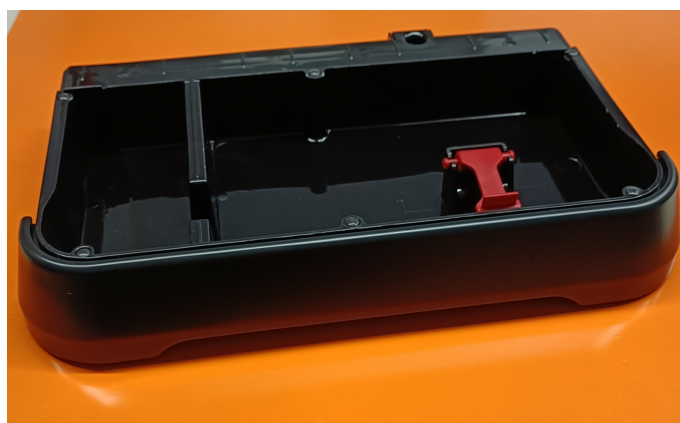

Ersatz Abtropfschale ohne Gitter schwarz

für Solis Grind&Infuse PERFETTA schwarz (Typ 1019)

- Original Solis of Switzerland Ersatzteil
- Ersatzteil für Solis Grind&Infuse PERFETTA (schwarz)

Artikelnummer: **YS251910**
EAN:
UVP: 61,84 EUR
EK: nach Login

Artikel-Abmessungen (LxBxH): k.A.
Gewicht (netto): k.A.
Karton-Abmessungen (LxBxH): k.A.
Gewicht (brutto): k.A.

SVS-Artnr. YS251910

SVS GmbH
Gördelingerstr. 47, D-38100 Braunschweig
www.svs-vertrieb.de

Änderungen und Irrtümer vorbehalten. Stand 21.06.2026