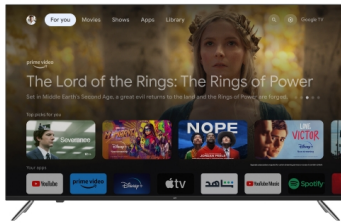

Produktkatalog

T43

EKO LED Smart TV, Google TV

32 Zoll / 80 cm HD Fernseher

Die Ausstattung im Überblick:

- Streamen von Netflix, prime Video und Disney+
- HD Triple Tuner
- 32 Zoll Displaydiagonale
- Smart TV mit Google TV
- Stereosound 2x 8 W

SVS-Artikel-Nr.:	T4333
EAN	9351521023636
Maße (LxBxH)	180 x 736 x 475 mm, 3600 g
UVP	239,00 EUR

EKO LED Smart TV, Google TV, HDR

50 Zoll / 126 cm 4K UHD Fernseher

Die Ausstattung im Überblick:

- Streamen von Netflix, prime Video und Disney+
- HD Triple Tuner
- HDR Unterstützung
- Smart TV mit Google TV
- Stereosound 2x 10 W

SVS-Artikel-Nr.:	T4335
EAN	9351521023667
Maße (LxBxH)	265 x 1116 x 707 mm, 9100 g
UVP	449,00 EUR

EKO LED Smart TV, Google TV, HDR

55 Zoll / 139 cm 4K UHD Fernseher

Die Ausstattung im Überblick:

- Streamen von Netflix, prime Video und Disney+
- HD Triple Tuner
- HDR Unterstützung
- Smart TV mit Google TV
- Stereosound 2x 10 W

SVS-Artikel-Nr.:	T4336
EAN	9351521023650
Maße (LxBxH)	265 x 1231 x 774 mm, 11000 g
UVP	499,00 EUR

EKO LED Smart TV, VIDAA TV

32 Zoll / 80 cm HD Fernseher

Die Ausstattung im Überblick:

- Streamen von Netflix, prime Video und Disney+
- HD Triple Tuner
- 32 Zoll Displaydiagonale
- Smart TV mit VIDAA Betriebssystem
- Stereosound 2x 8 W