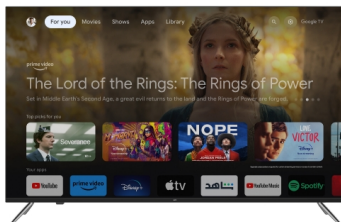

Produktkatalog

T43

EKO LED Smart TV, Google TV

32 Zoll / 80 cm HD Fernseher

Die Ausstattung im Überblick:

- Streamen von Netflix, prime Video und Disney+
- HD Triple Tuner
- 32 Zoll Displaydiagonale
- Smart TV mit Google TV
- Stereosound 2x 8 W

SVS-Artikel-Nr.:	T4333
EAN	9351521023636
Maße (LxBxH)	180 x 736 x 475 mm, 3600 g
UVP	239,00 EUR

EKO LED Smart TV, Google TV, HDR

50 Zoll / 126 cm 4K UHD Fernseher

Die Ausstattung im Überblick:

- Streamen von Netflix, prime Video und Disney+
- HD Triple Tuner
- HDR Unterstützung
- Smart TV mit Google TV
- Stereosound 2x 10 W

SVS-Artikel-Nr.:	T4335
EAN	9351521023667
Maße (LxBxH)	265 x 1116 x 707 mm, 9100 g
UVP	449,00 EUR

EKO LED Smart TV, Google TV, HDR

55 Zoll / 139 cm 4K UHD Fernseher

Die Ausstattung im Überblick:

- Streamen von Netflix, prime Video und Disney+
- HD Triple Tuner
- HDR Unterstützung
- Smart TV mit Google TV
- Stereosound 2x 10 W

SVS-Artikel-Nr.:	T4336
EAN	9351521023650
Maße (LxBxH)	265 x 1231 x 774 mm, 11000 g
UVP	499,00 EUR

EKO LED Smart TV, VIDAA TV

32 Zoll / 80 cm HD Fernseher

Die Ausstattung im Überblick:

- Streamen von Netflix, prime Video und Disney+
- HD Triple Tuner
- 32 Zoll Displaydiagonale
- Smart TV mit VIDAA Betriebssystem
- Stereosound 2x 8 W